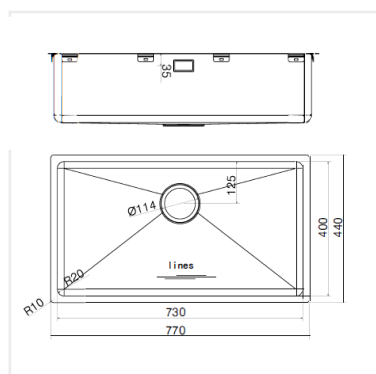

MONTERINGSSÄTT:

Inbyggnad

Undermontering

Underlimning

Planlimning

Isvetsning